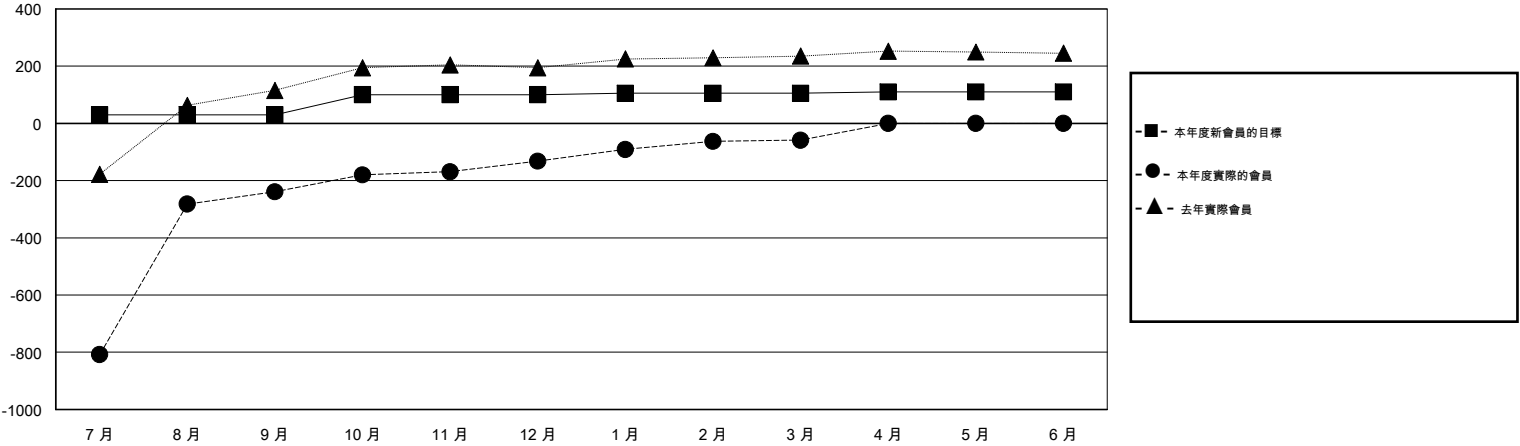

目標和實際會員累積

已取消的分會: 2	78 CLUBS OF 81 增添1位或以上的新會員	性別分佈
放棄的會員		男 3,578 (69.68%)
過世 8		女 1,557 (30.32%)
分會已取消 0	點擊這裡取得健康評估資料	家庭單位會員 1,945
其他 872		戶長 829
總計 880		非戶長 1,116