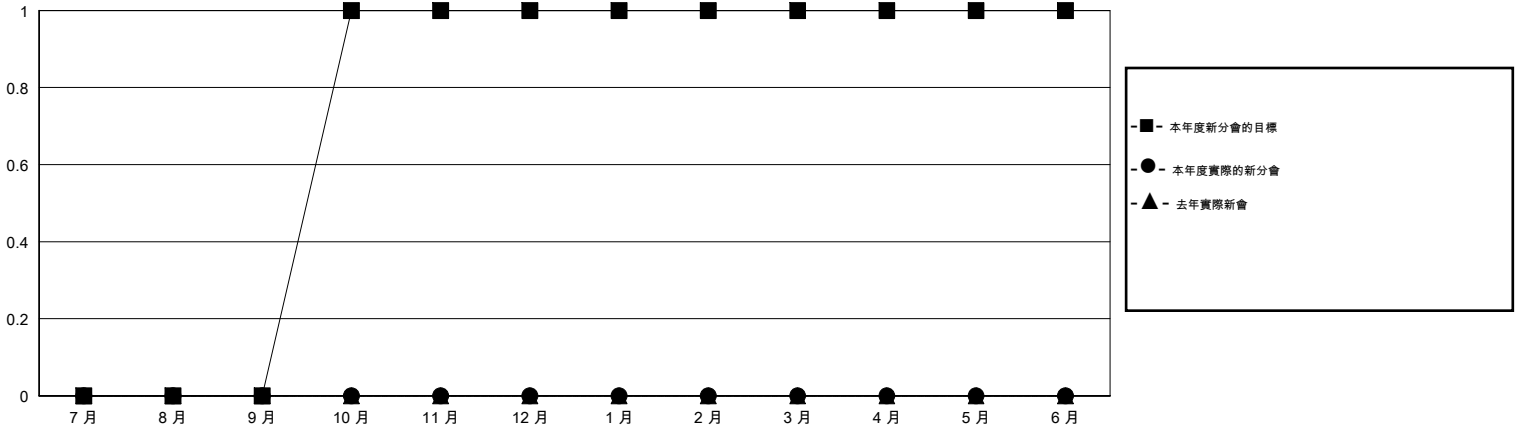

MONTHLY MEMBERSHIP PROGRESS REPORT

District 300C2

Results as of: 3/31/2016

GMT: PEI-JEN CHEN

地點 REP OF CHINA

GMT憲章區 5

分會				
成果 2015-2016				
季	新分會目標	新會	會員流失的分會	淨增/減
7月/8月/9月	0	0	2	-2
10月/11月/12月	1	0	0	0
1月/2月/3月	0	0	0	0
4月/5月/6月	0	0	0	0

位會員@每位須繳				
成果 2015-2016				
季	新會員目標	增加的授証/新會員	退會人數	淨增/減
7月/8月/9月	30	595	834	-239
10月/11月/12月	70	121	14	107
1月/2月/3月	5	105	32	73
4月/5月/6月	5	0	0	0

目標與實際新會累積